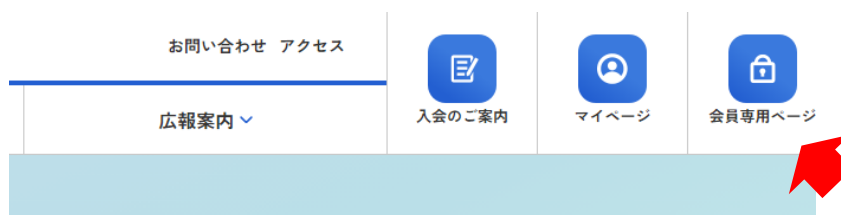

<会員専用ページの利用マニュアルの確認方法>

①トップページ右側にある「会員専用ページ」をクリックします。

②「ログイン」画面にある「会員専用ページの利用マニュアル」はこちらをクリックします。

会員専用ページにはログインが必要です

ID

パスワード

ログイン

[「会員専用ページの利用マニュアル」はこちら](#)